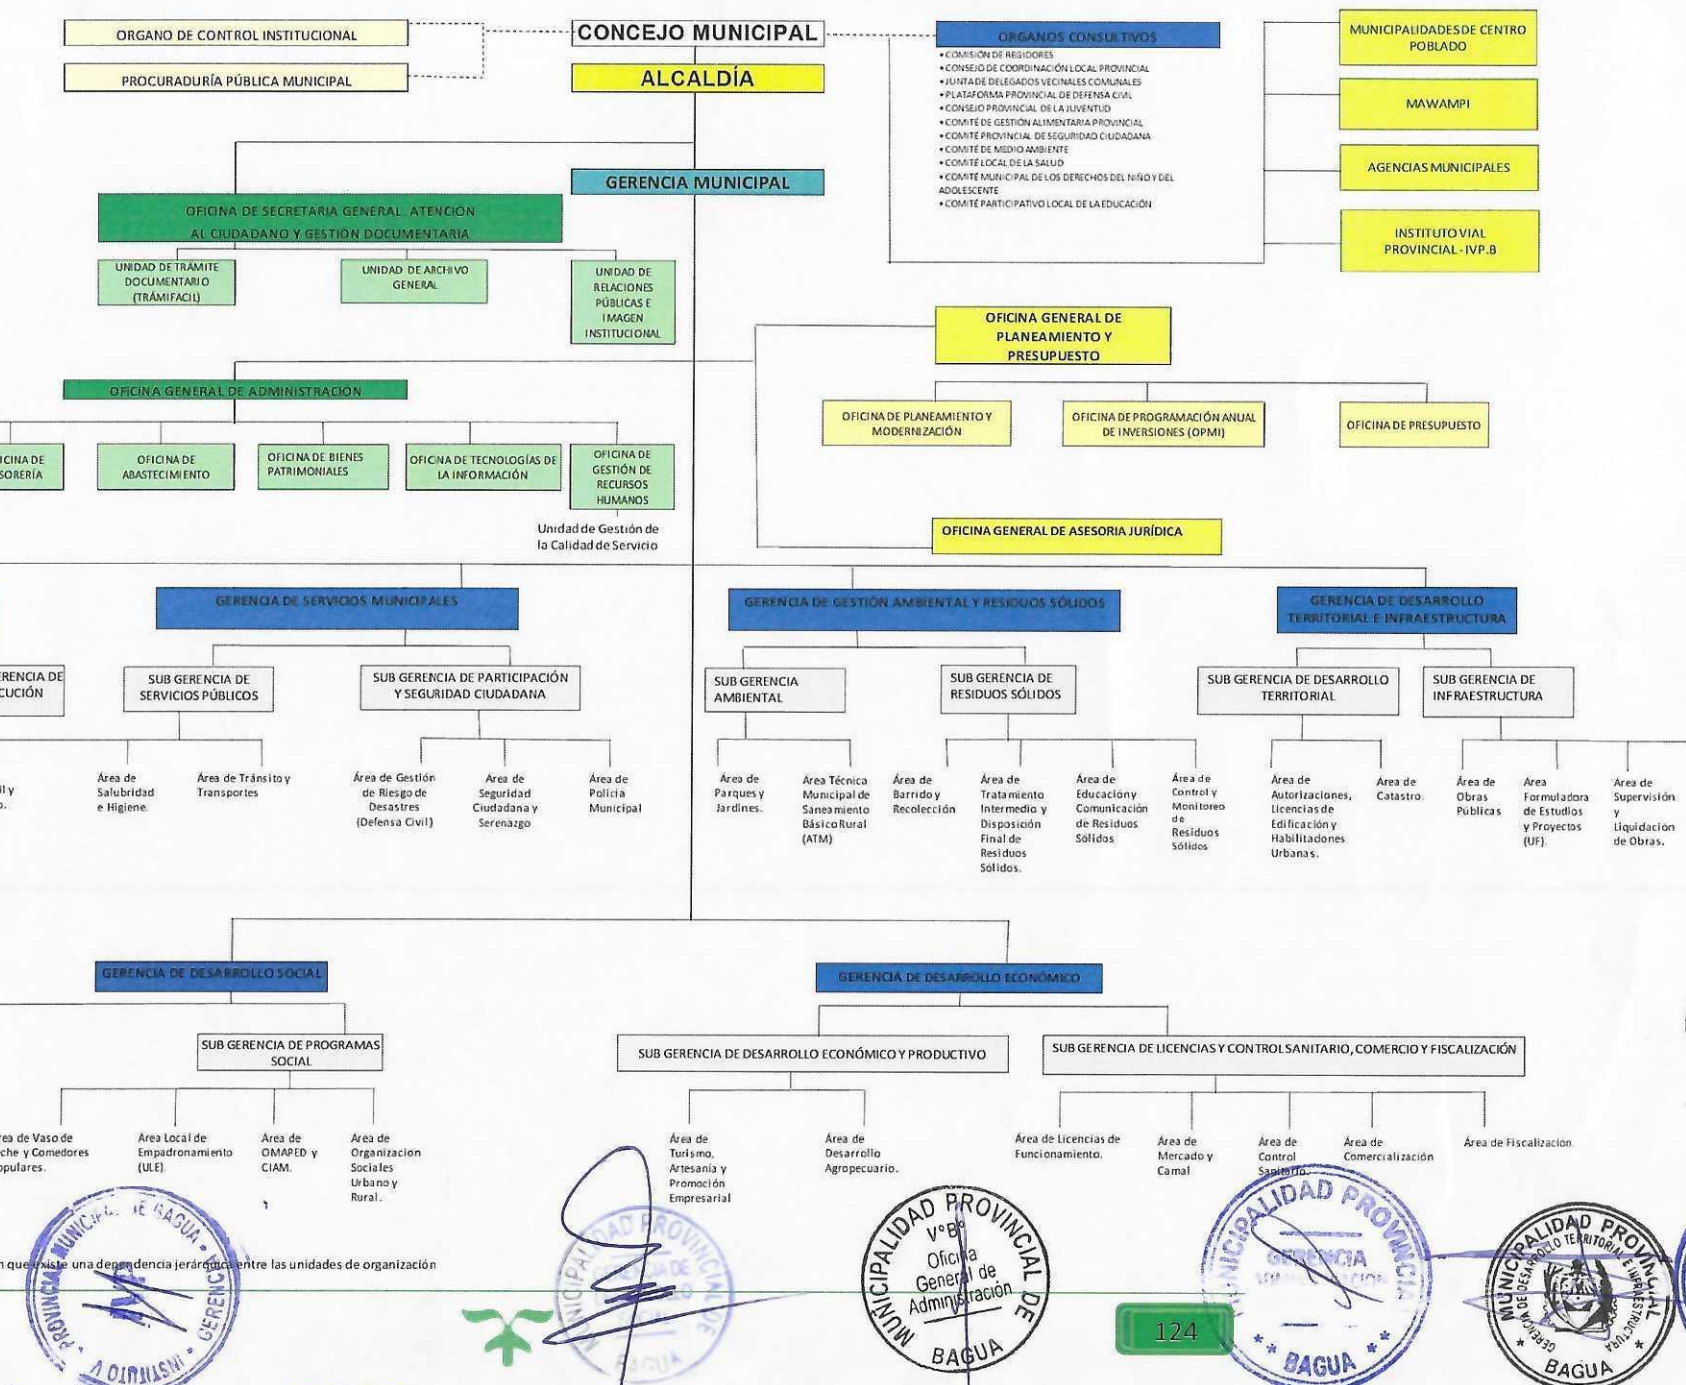

ANEXO: ORGANIGRAMA

ESTRUCTURA ORGANICA DE LA MUNICIPALIDAD DE BAGUA-2023

Las líneas discontinuas (---) significan que existe una dependencia jerárquica entre las unidades de organización